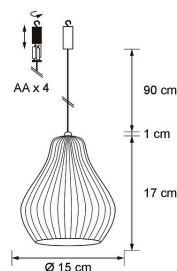

IP44

new

Evert

EVERT DEKORATIONSLAMPA D15CM B/O

Dekorationslampa

Beskrivning av produktserien

Dekorationslampan andas retrostil och skapar ett skimmer av stämningsfullt ljus. Varmvitt ljus, 2700 K. Både för in- och utomhusbruk. Den batteridrivna lampan är lätt att hänga upp där man vill ha den, man behöver inte bekymra sig över stickproppar och uttag! Vacker som sådan, ståtlig i en grupp av flera lampor. Kupans material är vit plast, batterifodralet på upphängningssladden. Innehåller en timer.

Tekniska detaljer

Häng upp Evert-dekorationslampan och låt den skapa stämning på terrassen eller t.ex. i en stuga som inte har el! 14 varmvita fasta LED-lampor 2700 K, 15 lm. Tillverkad av vit plast. Kupans storlek 15 x 17 cm, klar sladd, 90 cm. Batterifodralet hänger på kroken. Fungerar med 4 x AA-batterier, medföljer ej. Innehåller en timer 6/18 h.

Antal i förpackning

Förpackning 4 st

Nr 9478964

6 435200 312754

AIRAM