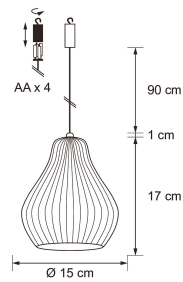

IP44

LED FIL. 4xAA EJ INKL.

LED FIL. 4xAA EJ INKL.

E-NUMMER	KOD	KG	PRODUKTLINJE
9478964		0.3	

LED FIL. 4xAA EJ INKL.

EC002761

Montering

Lämplig för utomhusbruk