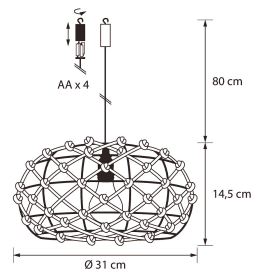

IP44

LED FIL. 4xAA EJ INKL.

LED FIL. 4xAA EJ INKL.

E-NUMMER	KOD	KG	PRODUKTLINJE
9478965		0.6	

LED FIL. 4xAA EJ INKL.

EC002761

Montering

Lämplig för utomhusbruk

Dimning och styrning

Fotometriska data

Livslängd och kapacitet

Mått

Teknisk data