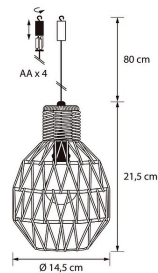

IP44

new

Egil

EGIL KORISTELAMPPU D14,5CM B/O TIME

Koristelamppu

Tuotesarjan kuvaus

Boho-tyyliin sopiva sievä koristevalo soveltuu sekä sisä- että ulkokäyttöön. Varjostin on rottinkia ja valonlähteenä kiinteä, lämpimän valkoista valoa loistava led-filamentti. Kuvun korkeus 21,5 cm, halkaisija 14,5 cm. Koriste on kaunis yksittäin ja erityisen näyttävä ryhmässä. Paristotoiminen tuote on helppo asettaa haluttuun paikkaan roikkumaan. Paristokotelo ripustuskoukussa, mukana ajastin.

Tuotteen tekniset tiedot

Egil on boho-tyylinen koristelamppu, joka soveltuu sekä sisä- että ulkokäyttöön. Led 14 kpl lämmin valkoinen 2700 K, ei vaihdettava. 15 lm. Kuvun materiaali rottinkia, 14,5 x 21,5 cm. Johto musta, 80 cm. Paristokotelo ripustuskoukussa. Toimii 4 x AA-paristoilla, ei sisälly. Sisältää ajastimen 6/18 h.

Myyntierä

Paketti 8 kpl

Nro 9478966

6 435200 312778

AIRAM