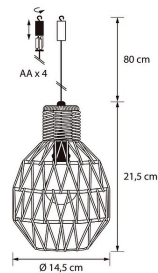

IP44

new

Egil

EGIL DEKORATIONSLAMPA D14,5CM B/O

Dekorationslampa

Beskrivning av produktserien

En fin dekorationslampa i boho-stil – både för in- och utomhusbruk. Skärmen är av rotting och ljuskällan är en fast LED-glödtråd som ger varmvitt ljus. Kupans höjd 21,5 cm, diameter 14,5 cm. Dekorationslampan är vacker som sådan och speciellt imponerande i en grupp. Den är batteridrivnen och lätt att hänga upp där man vill ha den. Batterifodralet hänger på kroken, timer medföljer.

Tekniska detaljer

Egil är en dekorationslampa i boho-stil – både för in- och utomhusbruk. 14 varmvita LED-lampor 2700 K, ej utbytbara. 15 lm. Kupan är tillverkad av rotting, 14,5 x 21,5 cm. Svart sladd, 80 cm. Batterifodralet hänger på kroken. Fungerar med 4 x AA-batterier, medföljer ej. Innehåller en timer 6/18 h.

Antal i förpackning

Förpackning 8 st

Nr 9478966

6 435200 312778

AIRAM