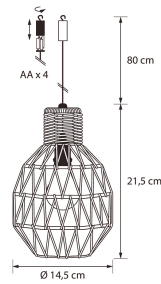

IP44

LED FIL. 4xAA EJ INKL.

LED FIL. 4xAA EJ INKL.

E-NUMMER	KOD	KG	PRODUKTLINJE
	9478966	0.5	

LED FIL. 4xAA EJ INKL.

EC002761

Montering

Lämplig för utomhusbruk