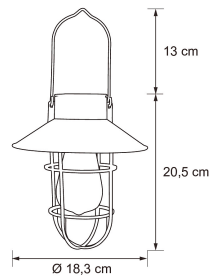

LED FIL. Ni-MH AAA 300mAh 1,2V

LED FIL. Ni-MH AAA 300mAh 1,2V

E-NUMMER	KOD	KG	PRODUKTLINJE
	9478967	0.3	

LED FIL. Ni-MH AAA 300mAh 1,2V
EC002761

Montering

Lämplig för utomhusbruk	Ja
-------------------------	----