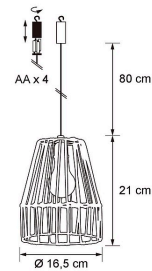

IP44

new

Raili

RAILI KORISTELAMPPU B/O TIMER MUSTA

Koristelamppu

Tuotesarjan kuvaus

Paristoilla toimiva led-koristelamppu soveltuu sekä sisä- että ulkokäyttöön. Musta metallirunko, jonka ympärille on kieputettu muoviset rottinkisäleet. Kiinteä Edison-mallinen led-filamenttilamppu loistaa lämpimän valkoista valoa. Paristotoiminen valo on helppo asettaa haluttuun paikkaan roikkumaan ja tunnelmaa tuomaan. Paristokotelo ripustuskoukussa, mukana ajastin.

Tuotteen tekniset tiedot

Raili koristelamppu soveltuu sekä sisä- että ulkokäyttöön. Led 14 kpl lämmin valkoinen 2700 K, ei vaihdettava. 15 lm. Materiaali metalli ja muovi, väri musta. Kupu 16,5 x 21 cm. Johto 80 cm, musta. Paristokotelo ripustuskoukussa. Toimii 4 x AA-paristoilla, ei sisälly. Sisältää ajastimen 6/18 h.

Myyntierä

Paketti 6 kpl

Nro 9478968

6 435200 312792

AIRAM