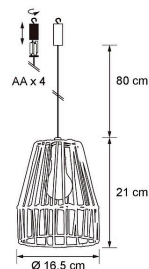

IP44

new

Raili

RAILI DEKORATIONSLAMPA B/O SVART

Dekorationslampa

Beskrivning av produktserien

En batteridrivnen LED-dekorationslampa för in- och utomhusbruk. En svart metallstomme omsluten av spjälor av rotting och plast. En fast LED-glödtrådslampa av Edison-modell ger varmvitt ljus. Den batteridrivna lampan är lätt att hänga upp var man vill och låta den sprida stämning. Batterifodralet hänger på kroken, en timer medföljer.

Tekniska detaljer

Dekorationslampan Raili är både för in- och utomhusbruk. 14 varmvita LED-lampor 2700 K, ej utbytbara. 15 lm. Tillverkad av svart metall och svart plast. Kupa 16,5 x 21 cm. Sladd 80 cm, svart. Batterifodralet hänger på kroken. Fungerar med 4 x AA-batterier, medföljer ej. Innehåller en timer 6/18 h.

Antal i förpackning

Förpackning 6 st

Nr 9478968

6 435200 312792

AIRAM