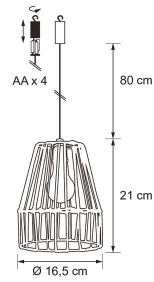

IP44

LED EDISON, 4xAA EI SIS, ULOS

LED EDISON, 4xAA EI SIS, ULOS

SNRO	KOODI	KG	TUOTESARJA
9478968		0.35	

LED EDISON, 4xAA EI SIS, ULOS
EC002761

Asennus

Soveltuu ulkokäyttöön	Kyllä
Kotelointiluokka (IP)	IP44

Rakenne

Valonlähteen tyyppi	LED, kiinteä
Sisältää valonlähteen	Kyllä

Himmennys ja ohjaus

Valotekniset tiedot

Elinikä ja suorituskyky

Mitat

Sähkötekniset tiedot