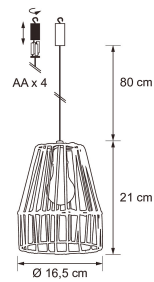

IP44

LED EDISON, 4xAA EJ INKL.

LED EDISON, 4xAA EJ INKL.

E-NUMMER	KOD	KG	PRODUKTLINJE
	9478968	0.35	

LED EDISON, 4xAA EJ INKL.

EC002761

Montering

Lämplig för utomhusbruk	Ja
Kapslingsklass (IP)	IP44

Konstruktion

Ljuskälla	LED ej utbytbar
Med ljuskälla	Ja

Dimning och styrning

Fotometriska data

Livslängd och kapacitet

Mått

Teknisk data