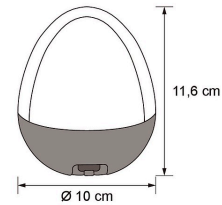

IP54

new

Tarot

TAROT LYHTY DIM RGB USB-LAD IP54

Valokoriste

Tuotesarjan kuvaus

Aseta koriste pöydän tai hyllytason päälle tunnelmaa tuomaan. Soveltuu sekä sisä- että ulkokäyttöön, IP54. Yläosan kuvun alta valo hehkuu häikäisemättä. Erilaisia valotoimintoja ohjaat on/off-napista painamalla: 6-portainen himmennys, 100 % valoteho, RGB liukuvärit, hidas RGB-värinvaihto sekä nopea RGB-värinvaihto. Valkoisen valon sävy kirkkaan valkoinen, 4000 K. USB-C-latausportti, ladattava ja vaihdettava paristoakku.

Tuotteen tekniset tiedot

Tarot koristeessa on monipuolisia valoeffektejä, joista valitset sopivimman on/off-nappista painamalla. Vaihtoehtoina mm. eri himmennystasoja sekä RGB-liukuväriefekti. USB-C-latausportti ja vaihdettava paristoakku. IP54. Materiaali alumiini ja muovi. Korkeus 11,6 cm, halkaisija 10 cm.

Myyntierä

Paketti 8 kpl

Nro 9478969

6 435200 312808

AIRAM