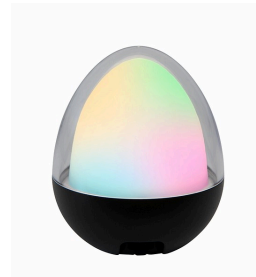

IP54

new

Tarot

TAROT LYHTY DIM RGB USB-LAD IP54

Valokoriste

Tuotesarjan kuvaus

Aseta koriste pöydän tai hyllytason päälle tunnelmaa tuomaan. Soveltuu sekä sisä- että ulkokäyttöön, IP54. Yläosan kuvun alta valo hehkuu häikäisemättä. Erilaisia valotoimintoja ohjaat on/off-napista painamalla: 6-portainen himmennys, 100 % valoteho, RGB liukuvärit, hidas RGB-värinvaihto sekä nopea RGB-värinvaihto. Valkoisen valon sävy kirkkaan valkoinen, 4000 K. USB-C-latausportti, ladattava ja vaihdettava paristoakku.

Tuotteen tekniset tiedot

Tarot koristeessa on monipuolisia valoeffektejä, joista valitset sopivimman on/off-nappista painamalla. Vaihtoehtoina mm. eri himmennystasoja sekä RGB-liukuväriefekti. USB-C-latausportti ja vaihdettava paristoakku. IP54. Materiaali alumiini ja muovi. Korkeus 11,6 cm, halkaisija 10 cm.

Myyntierä

Paketti 8 kpl

Nro 9478969

6 435200 312808

AIRAM