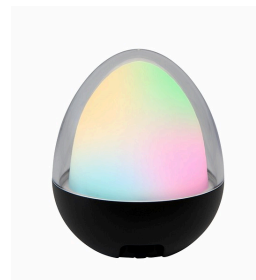

IP54

new

Tarot

TAROT LYKTA DIM RGB USB IP54

Ljusdekoration

Beskrivning av produktserien

Lägg dekorationen på ett bord eller en hylla och låt den skapa stämning. Både för in- och utomhusbruk, IP54. Under övre delens kupa glöder ljuset utan att blända. De olika ljusfunktionerna styr du genom att trycka på ON/OFF-knappen: 6-steps dämpning, 100 % ljuseffekt, RGB glidfärger, långsamt RGB-färgbyte och snabbt RGB-färgbyte. Ljuset har en klarvit ton, 4000 K. USB-C-laddningsport, ladd- och utbytbar batteri.

Tekniska detaljer

Dekorationen Tarot har många olika ljuseffekter av vilka du väljer den lämpligaste genom att trycka på ON/OFF-knappen. Alternativt bl.a. olika dämpningsnivåer och en RGB-glidfärgseffekt. USB-C-laddningsport och utbytbar batteri. IP54. Av aluminium och plast. Höjd 11,6 cm, diameter 10 cm.

Antal i förpackning

Förpackning 8 st

Nr 9478969

6 435 200 312808

AIRAM