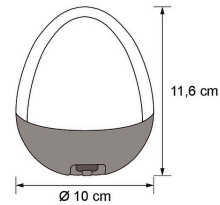

IP54

new

Tarot

TAROT LYKTA DIM RGB USB IP54

Ljusdekoration

Beskrivning av produktserien

Lägg dekorationen på ett bord eller en hylla och låt den skapa stämning. Både för in- och utomhusbruk, IP54. Under övre delens kupa glöder ljuset utan att blända. De olika ljusfunktionerna styr du genom att trycka på ON/OFF-knappen: 6-steps dämpning, 100 % ljuseffekt, RGB glidfärger, långsamt RGB-färgbyte och snabbt RGB-färgbyte. Ljuset har en klarvit ton, 4000 K. USB-C-laddningsport, ladd- och utbytbar batteri.

Tekniska detaljer

Dekorationen Tarot har många olika ljuseffekter av vilka du väljer den lämpligaste genom att trycka på ON/OFF-knappen. Alternativt bl.a. olika dämpningsnivåer och en RGB-glidfärgseffekt. USB-C-laddningsport och utbytbar batteri. IP54. Av aluminium och plast. Höjd 11,6 cm, diameter 10 cm.

Antal i förpackning

Förpackning 8 st

Nr 9478969

6 435 200 312808

AIRAM