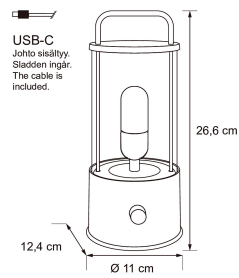

IP20

VAALEANPUNAINEN

VAALEANPUNAINEN

SNRO	KOODI	KG	TUOTESARJA
9478975		0.3	

VAALEANPUNAINEN

EC002761

Asennus

Kotelointiluokka (IP)	IP20
-----------------------	------

Rakenne

Valonlähteen tyyppi	LED, kiinteä
Sisältää valonlähteen	Kyllä
Väri	Vaaleanpunainen

Himmennys ja ohjaus

Valotekniset tiedot

Elinikä ja suorituskyky

Mitat

Sähkötekniset tiedot