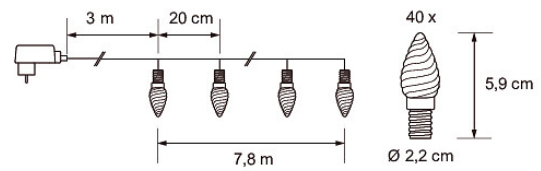

TRANSFORMATOR IP20

TRANSFORMATOR IP20

E-NUMMER	KOD	KG	PRODUKTLINJE
9478977	0.45		

TRANSMFORMATOR IP20

EC002761

Montering

Lämplig för utomhusbruk	Nej
-------------------------	-----

Konstruktion

Ljuskälla	LED ej utbytbar
-----------	-----------------

Med ljuskälla	Ja
---------------	----

Färg	Flerfärgad
------	------------

Dimning och styrning

Fotometriska data

Livslängd och kapacitet

Mått

Teknisk data