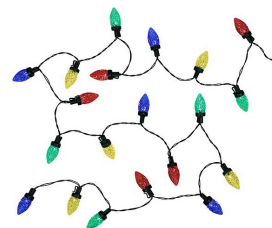

Tellu

TELLU LED-LJUSSLINGA 1,9M

Retro-prydnadsserie

Beskrivning av produktserien

Dessa retrodekorationsljus får dig att le och väcker härlig nostalgi. De små, smala lampskärmarna är tillverkade av plast i färgerna röd, grön, blå och gul. Skärmens avsmalnande form är dekorerad med ett mönster som påminner om kattens yta. Inuti varje skärm finns en varmvit LED, totalt 20 lampor i serien. Endast för inomhusbruk. Ljusslingan hör till Airam's produktfamilj Julens klassiker. Förpackningen har en charmig retroinspirerad design, vilket gör den till en perfekt presentidé!

Tekniska detaljer

Tellu, retro-dekorslinga. Färgglada små lampskärmar i kotteform. 20 st varmvita LED, ej utbytbara. Ljusslingans längd 1,9 m, avstånd mellan LED 10 cm. Mörk kabel, 3 m. Transformator: IP20, ingår. Endast för inomhusbruk. Innehåller timerfunktion. Förpackad i en vackert illustrerad Airam Julens klassiker-ask.

Antal i förpackning

Förpackning 12 st

Nr 9478979

AIRAM