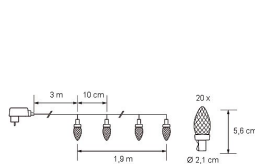

Antal i förpackning

Förpackning 12 st

Nr 9478979