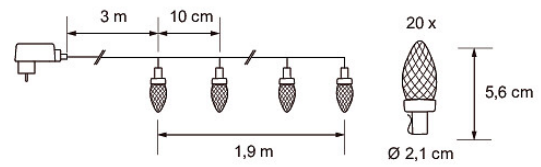

MUUNTAJA IP20

MUUNTAJA IP20

SNRO	KOODI	KG	TUOTESARJA
9478979		0.2	

MUUNTAJA IP20

EC002761

Asennus

Soveltuu ulkokäyttöön	Ei
-----------------------	----

Rakenne