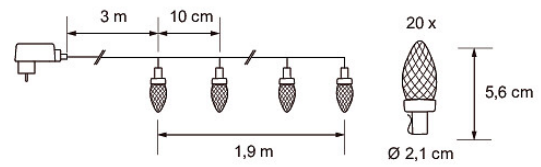

TRANSFORMATOR IP20

TRANSFORMATOR IP20

E-NUMMER	KOD	KG	PRODUKTLINJE
9478979	0.2		

TRANSFORMATOR IP20

EC002761

Montering

Lämplig för utomhusbruk	Nej
-------------------------	-----

Konstruktion

Ljuskälla	LED ej utbytbar
-----------	-----------------

Med ljuskälla	Ja
---------------	----

Färg	Flerfärgad
------	------------

Dimning och styrning

Fotometriska data

Livslängd och kapacitet

Mått

Teknisk data