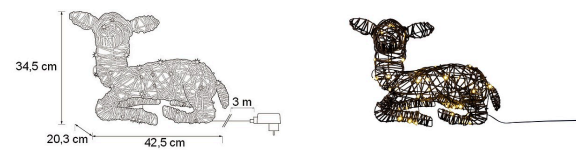

IP44

new

Birgit

BIRGIT ROTTINKI KAURIS

Koristehahmo

Tuotesarjan kuvaus

Sievä makuuasentoon aseteltu koristekauris. Mustan metallirungon ympärille on taivuteltu ruskeaa polyrottinkia, lämpimän valkoiset ledit kieputtu rungon ympäri. Soveltuu ulkokäyttöön. Voit sommitella kauniita valoryhmiä pihalle tai parvekkeelle!

Tuotteen tekniset tiedot

Polyrotttingista valmistettu koristekauris makuuasennossa. Rungon ympärille kieputettu led-sarja. Led 30 kpl lämmin valkoinen, ei vaihdettava. Sisältää ajastimen. Muuntaja IP44 GS 4,5 V 1,35 W, sisältyy. Johto tumma, 3 m.

Myyntierä

Paketti 2 kpl

Nro 9478980

6 435200 313744

AIRAM