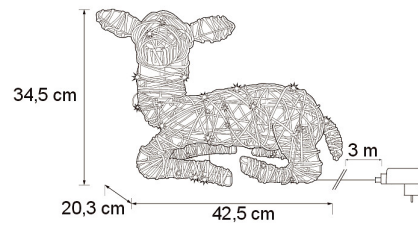

IP44

30 LED IP44 GS 4.5V 1.35W

30 LED IP44 GS 4.5V 1.35W

SNRO	KOODI	KG	TUOTESARJA
9478980		0.29	

30 LED IP44 GS 4.5V 1.35W

EC002761

Asennus

Soveltuu ulkokäyttöön	Kyllä
Kotelointiluokka (IP)	IP44

Rakenne

Valonlähteen tyyppi	LED, kiinteä
Sisältää valonlähteen	Kyllä
Väri	Ruskea

Himmennys ja ohjaus

Valotekniset tiedot

Elinikä ja suorituskyky

Mitat

Sähkötekniset tiedot