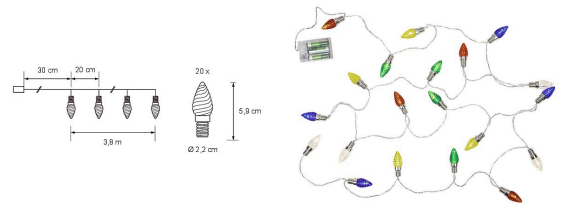

Salli

SALLI LED-LJUSSLINGA 3,8M FÄRGMIX

Retro-prydnadsserie

Beskrivning av produktserien

Den batteridrivna retrodekorations slingan får dig att le och väcker härlig nostalgi. De smala lampskärmarna är tillverkade av plast och dekorerade med en spiral som löper runt hela skärmen. Färgerna är klar, gul, grön, blå och röd. Inuti varje skärm finns en varmvit LED, totalt 20 lampor i serien. Endast för inomhusbruk. Ljusslingan hör till Airams produktfamilj Julens klassiker. Förpackningen har en charmig retroinspirerad design, vilket gör den till en perfekt presentidé!

Tekniska detaljer

Salli, retrodekorations slinga. Färgade plastskärmar med spiralformad dekoration. 20 st varmvita LED-lampor, ej utbytbara. Ljusdelens längd 3,8 m, avståndet mellan lamporna 20 cm. Transparent kabel. Drivs med 3 x AA-batterier, ingår ej. Inbyggd timerfunktion. Förpackad i en vackert illustrerad Airams Julens klassiker-förpackning.