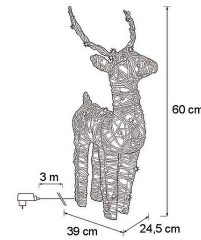

IP44

new

Bertil

BERTIL ROTTINKI KAURIS

Koristehahmo

Tuotesarjan kuvaus

Sarvipäinen seisoma-asentoon aseteltu koristekauris. Mustan metallirungon ympärille on taivuteltu ruskeaa polyrottinkia, lämpimän valkoiset ledit kieputtu rungon ympäri. Soveltuu ulkokäyttöön. Voit sommitella kauniita valoryhmiä pihalle tai parvekkeelle!

Tuotteen tekniset tiedot

Polyrotttingista valmistettu seisova koristekauris. Rungon ympärille kieputettu led-sarja. Led 50 kpl lämmin valkoinen, ei vaihdettava. Sisältää ajastimen. Muuntaja IP44 GS 4,5 V 1,35 W, sisältyy. Johto tumma, 3 m.

Myyntierä

Paketti 2 kpl

Nro 9478982

6 435200 313751

AIRAM