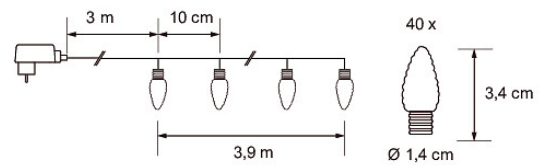

### TRANSFORMATOR IP20

E-NUMMER	KOD	KG	PRODUKTLINJE
9478983	0.2		