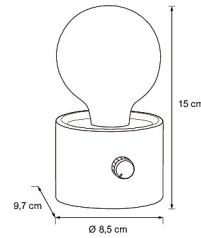

D8,5CM PARISTOT 3xAA EI SIS.

Koristelamppu

Lämmintä tunnelmaa huokuva Hygge-koristelamppu. Iso kiinteä lasikupuinen led-filamenttilamppu, jonka pinta on sävytetty antiikkiseksi. Jalkaosassa messingin sävyinen on/off-säädin, jota kiertämällä lampua voi himmentää portaattomasti. Saatavissa joko mustalla tai valkoisella jalkaosalla.

D8,5CM PARISTOT 3xAA EI SIS.

SNRO	KOODI	KG	TUOTESARJA
9478985		0.15	

D8,5CM PARISTOT 3xAA EI SIS.

EC002761

Asennus

Rakenne

Himmennys ja ohjaus

Valotekniset tiedot