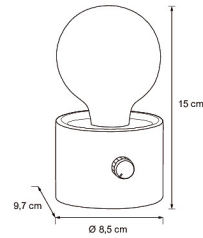

D8,5CM BETTERIER 3xAA INGÅR EJ.

Prydnadslampa

Hygge-prydnadslampan utstrålar en varm stämning. En stor fast LED-filamentlampa med glaskupa och antiktonad yta. Fotdelen har ett mässingfärgat på/av-reglage som kan vridas för att dimma lampan steglöst. Finns att få med antingen svart eller vit fot.

D8,5CM BETTERIER 3xAA INGÅR EJ.

E-NUMMER	KOD	KG	PRODUKTLINJE
	9478985	0.15	

D8,5CM BETTERIER 3xAA INGÅR EJ.

EC002761

Montering

Konstruktion

Dimning och styrning

Fotometriska data

Livslängd och kapacitet

Mått

Teknisk data