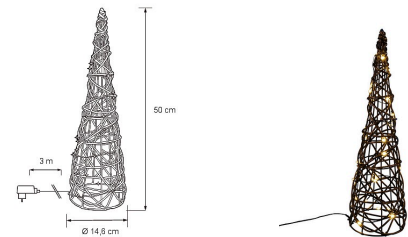

IP44

new

Nila Cone

NILA POLYROTTINKIKARTIO 50 CM

Polyrottinkikartio

Tuotesarjan kuvaus

Itsekseen seisova kartionmallinen valokoriste, joka on tunnelmallinen sellaisenaan ja näyttävä osana usean koristeen sommitelmaa! Musta metallirunko, jonka ympärille on taivuteltu ruskeaa polyrottinkia. Lämpimän valkoista valoa loistava led-sarja kieputettu rungon ympärille.

Tuotteen tekniset tiedot

Nila Cone polyrottinkikartio, pohja Ø 14,6 cm, korkeus 50 cm. Led 30 kpl lämmin valkoinen, ei vaihdettava. Muuntaja: IP44 GS 4,5 V 1,35 W, sisältyy. Sisältää ajastimen. Johto 3 m. Sisä- ja ulkokäyttöön.

Myyntierä

Paketti 6 kpl

Nro 9478986

6 435200 313775

AIRAM