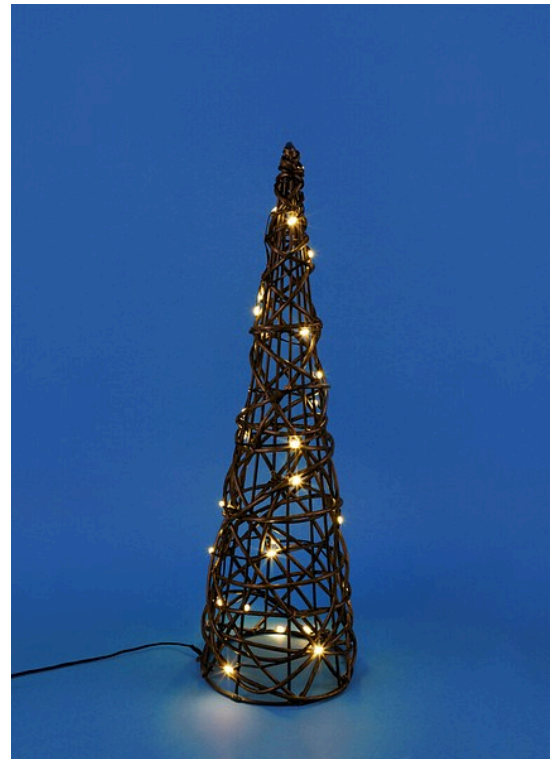

IP44

new

Nila Cone

NILA POLYROTTINKIKARTIO 50 CM

Polyrottinkikartio

Tuotesarjan kuvaus

Itsekseen seisova kartionmallinen valokoriste, joka on tunnelmallinen sellaisenaan ja näyttävä osana usean koristeen sommitelmaa! Musta metallirunko, jonka ympärille on taivuteltu ruskeaa polyrottinkia. Lämpimän valkoista valoa loistava led-sarja kieputettu rungon ympärille.

Tuotteen tekniset tiedot

Nila Cone polyrottinkikartio, pohja Ø 14,6 cm, korkeus 50 cm. Led 30 kpl lämmin valkoinen, ei vaihdettava. Muuntaja: IP44 GS 4,5 V 1,35 W, sisältyy. Sisältää ajastimen. Johto 3 m. Sisä- ja ulkokäyttöön.

Myyntierä

Paketti 6 kpl

Nro 9478986

6 435200 313775

AIRAM