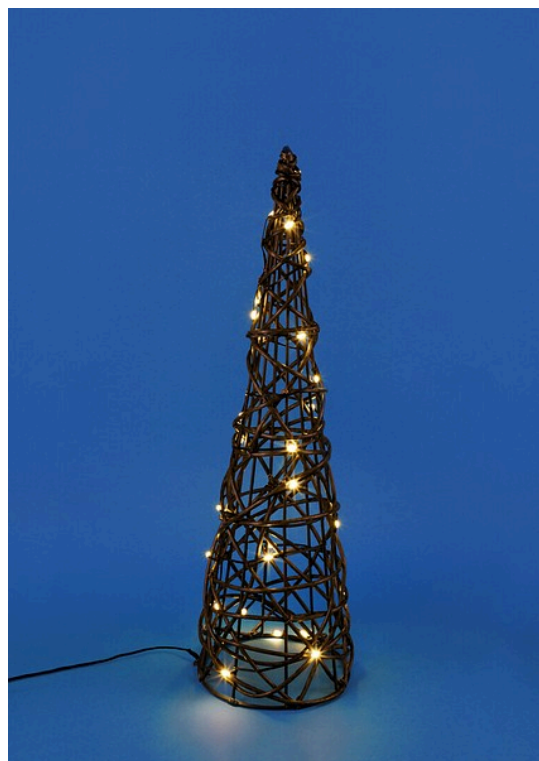

IP44

new

Nila Cone

NILA POLYROTTHINGKON 50 CM

Polyrottingkon

Beskrivning av produktserien

En självstående konformad ljusdekoration som är stämmingsfull som sådan och imponerande som en del av ett arrangemang med flera dekorationer! Svart metallstomme invirad i brun polyrotting. En LED-ljusslinga med ett varmvitt sken har virats runt stommen.

Tekniska detaljer

Nila Cone polyrottingkon, botten $\varnothing$ 14,6 cm, höjd 50 cm. 30 st. varmvita LED-lampor, ej utbytbara. Transformator: IP44 GS 4,5 V 1,35 W, medföljer. Inbyggd timer. Sladd 3 m. För inomhus- och utomhusbruk.

Antal i förpackning

Förpackning 6 st

Nr 9478986

6 435200 313775

AIRAM