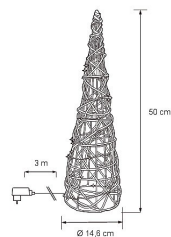

IP44

new

Nila Cone

NILA POLYROTTHINGKON 50 CM

Polyrottingkon

Beskrivning av produktserien

En självstående konformad ljusdekoration som är stämmingsfull som sådan och imponerande som en del av ett arrangemang med flera dekorationer! Svart metallstomme invirad i brun polyrotting. En LED-ljusslinga med ett varmvitt sken har virats runt stommen.

Tekniska detaljer

Nila Cone polyrottingkon, botten $\varnothing$ 14,6 cm, höjd 50 cm. 30 st. varmvita LED-lampor, ej utbytbara. Transformator: IP44 GS 4,5 V 1,35 W, medföljer. Inbyggd timer. Sladd 3 m. För inomhus- och utomhusbruk.

Antal i förpackning

Förpackning 6 st

Nr 9478986

6 435200 313775

AIRAM