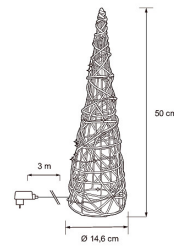

## 30LED IP44 GS 4.5V 1,35W

30LED IP44 GS 4.5V 1,35W

SNRO	KOODI	KG	TUOTESARJA
9478986		0.24	

30LED IP44 GS 4.5V 1,35W

EC002761