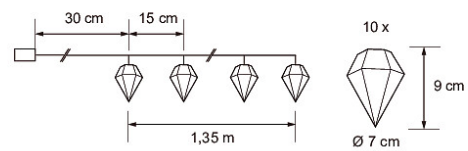

### 10 LED BATTERIER 2xAA INGÅR EJ.

E-NUMMER	KOD	KG	PRODUKTLINJE
	9478998	0.18	

10 LED BATTERIER 2xAA INGÅR EJ.  
EC002761

Montering

Konstruktion

Dimning och styrning

Fotometriska data

Livslängd och kapacitet

Mått

Teknisk data