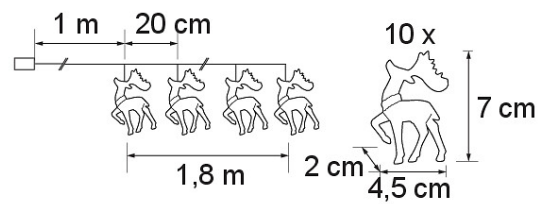

10 LED PARISTOT 2xAA EI SIS.

10 LED PARISTOT 2xAA EI SIS.

SNRO	KOODI	KG	TUOTESARJA
9479000		0.11	

10 LED PARISTOT 2xAA EI SIS.

EC002761

Asennus

Rakenne

Himmennys ja ohjaus

Valotekniset tiedot

Elinikä ja suorituskyky

Mitat

Sähkötekniset tiedot