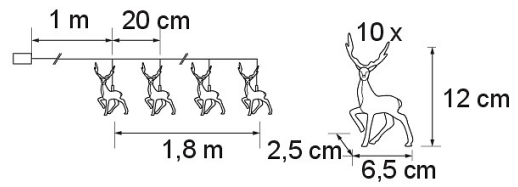

10 LED PARISTOT 2xAA EI SIS.

10 LED PARISTOT 2xAA EI SIS.

SNRO	KOODI	KG	TUOTESARJA
9479002		0.15	

10 LED PARISTOT 2xAA EI SIS.

EC002761

Asennus

Rakenne

Himmennys ja ohjaus

Valotekniset tiedot

Elinikä ja suorituskyky

Mitat

Sähkötekniset tiedot