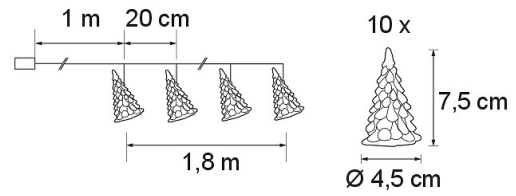

10 LED PARISTOT 2xAA EI SIS.

10 LED PARISTOT 2xAA EI SIS.

SNRO	KOODI	KG	TUOTESARJA
9479004		0.15	

10 LED PARISTOT 2xAA EI SIS.

EC002761

Asennus

Rakenne

Himmennys ja ohjaus

Valotekniset tiedot

Elinikä ja suorituskyky

Mitat

Sähkötekniset tiedot