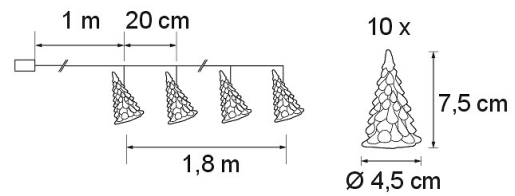

### 10 LED BATTERIER 2xAA INGÅR EJ.

E-NUMMER	KOD	KG	PRODUKTLINJE
	9479004	0.15	

10 LED BATTERIER 2xAA INGÅR EJ.  
EC002761

Montering

Konstruktion

Dimning och styrning

Fotometriska data

Livslängd och kapacitet

Mått

Teknisk data