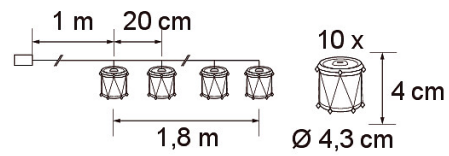

10 LED PARISTOT 2xAA EI SIS.

10 LED PARISTOT 2xAA EI SIS.

SNRO	KOODI	KG	TUOTESARJA
9479006		0.13	

10 LED PARISTOT 2xAA EI SIS.

EC002761

Asennus

Rakenne

Himmennys ja ohjaus