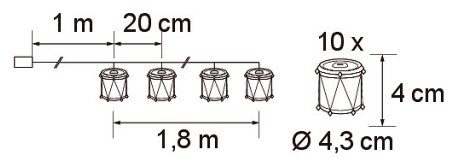

### 10 LED BATTERIER 2xAA INGÅR EJ.

E-NUMMER	KOD	KG	PRODUKTLINJE
	9479006	0.13	

10 LED BATTERIER 2xAA INGÅR EJ.  
EC002761

Montering

Konstruktion

Dimning och styrning

Fotometriska data

Livslängd och kapacitet

Mått

Teknisk data