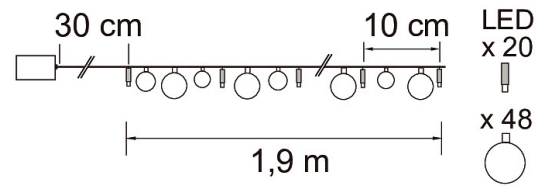

SNRO	KOODI	KG	TUOTESARJA
9479007		0.2	

EC002761

Asennus

Soveltuu ulkokäyttöön	Ei
-----------------------	----

Rakenne

Valonlähteen tyyppi	LED, kiinteä
Sisältää valonlähteen	Kyllä

Himmennys ja ohjaus

Valotekniset tiedot

Elinikä ja suorituskyky

Mitat

Sähkötekniset tiedot