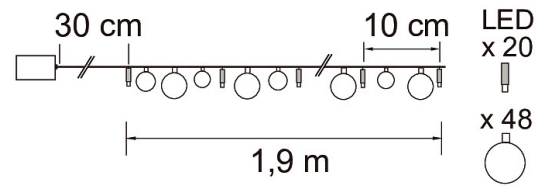

E-NUMMER	KOD	KG	PRODUKTLINJE
9479007	0.2		

EC002761

Montering

Lämplig för utomhusbruk	Nej
-------------------------	-----

Konstruktion

Ljuskälla	LED ej utbytbar
Med ljuskälla	Ja

Dimning och styrning

Fotometriska data

Livslängd och kapacitet

Mått

Teknisk data