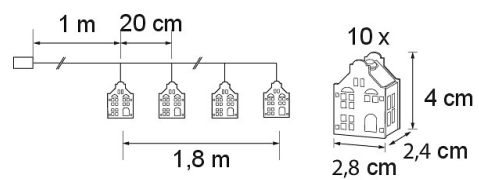

10 LED BATTERIER 2xAA INGÅR EJ.

10 LED BATTERIER 2xAA INGÅR EJ.

E-NUMMER	KOD	KG	PRODUKTLINJE
	9479008	0.17	

10 LED BATTERIER 2xAA INGÅR EJ.
EC002761

Montering

Konstruktion

Dimning och styrning

Fotometriska data

Livslängd och kapacitet

Mått

Teknisk data