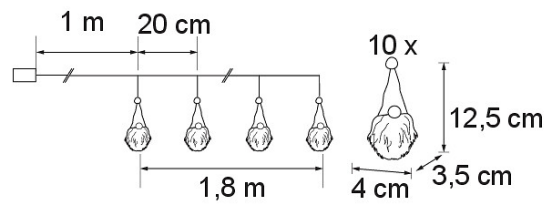

10 LED BATTERIER 2xAA INGÅR EJ.

10 LED BATTERIER 2xAA INGÅR EJ.

E-NUMMER	KOD	KG	PRODUKTLINJE
	9479010	0.1	

10 LED BATTERIER 2xAA INGÅR EJ.
EC002761

Montering

Konstruktion

Dimning och styrning

Fotometriska data

Livslängd och kapacitet

Mått

Teknisk data