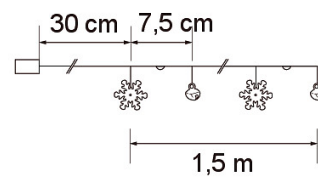

20 LED BATTERIER 2xAA INGÅR EJ.

20 LED BATTERIER 2xAA INGÅR EJ.

E-NUMMER	KOD	KG	PRODUKTLINJE
	9479012	0.05	

20 LED BATTERIER 2xAA INGÅR EJ.
EC002761

Montering

Konstruktion

Dimning och styrning

Fotometriska data

Livslängd och kapacitet

Mått

Teknisk data