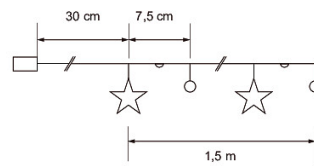

20 LED PARISTOT 2xAA EI SIS.

20 LED PARISTOT 2xAA EI SIS.

SNRO	KOODI	KG	TUOTESARJA
9479014		0.05	

20 LED PARISTOT 2xAA EI SIS.

EC002761

Asennus

Rakenne

Himmennys ja ohjaus

Valotekniset tiedot

Elinikä ja suorituskyky

Mitat

Sähkötekniset tiedot