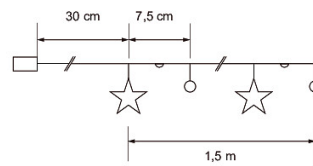

20 LED BATTERIER 2xAA INGÅR EJ.

20 LED BATTERIER 2xAA INGÅR EJ.

E-NUMMER	KOD	KG	PRODUKTLINJE
	9479014	0.05	

20 LED BATTERIER 2xAA INGÅR EJ.
EC002761

Montering

Konstruktion

Dimning och styrning

Fotometriska data

Livslängd och kapacitet

Mått

Teknisk data