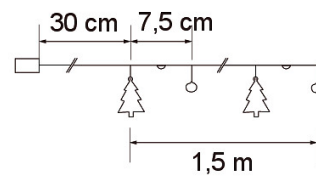

20 LED BATTERIER 2xAA INGÅR EJ.

20 LED BATTERIER 2xAA INGÅR EJ.

E-NUMMER	KOD	KG	PRODUKTLINJE
	9479016	0.05	

20 LED BATTERIER 2xAA INGÅR EJ.
EC002761

Montering

Konstruktion

Dimning och styrning

Fotometriska data

Livslängd och kapacitet

Mått

Teknisk data