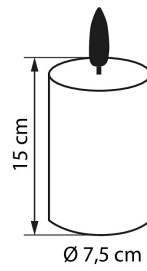

IP20

15CM 2XAA EI SIS.

15CM 2XAA EI SIS.

SNRO	KOODI	KG	TUOTESARJA
9479019		0.3	

15CM 2XAA EI SIS.

Asennus

Soveltuu ulkokäyttöön	Ei
Koteloitiluokka (IP)	IP20

Rakenne

Valonlähteen tyyppi	LED, kiinteä
Sisältää valonlähteen	Kyllä

Himmennys ja ohjaus

Valotekniset tiedot

Elinikä ja suorituskyky

Mitat

Korkeus/syvyys (mm)	150
Halkaisija (mm)	75

Sähkötekniset tiedot