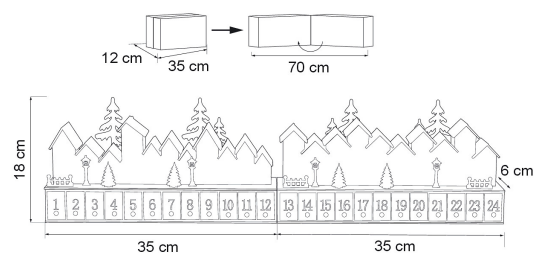

12 LED BATTERIER 2xAAA INGÅR EJ.

12 LED BATTERIER 2xAAA INGÅR EJ.

E-NUMMER	KOD	KG	PRODUKTLINJE
	9479020	0.28	

12 LED BATTERIER 2xAAA INGÅR EJ.

EC002761

Montering

Lämplig för utomhusbruk	Nej
-------------------------	-----

Konstruktion

Modell/Utförande	Dekorbild
------------------	-----------

Dimning och styrning

Fotometriska data

Livslängd och kapacitet

Mått

Bredd (mm)	70
------------	----

Höjd/djup (mm)	18
----------------	----