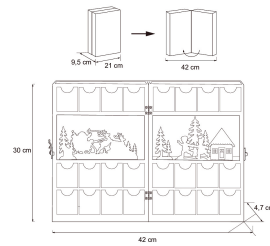

6 LED PARISTOT 2xAA EI SIS.

6 LED PARISTOT 2xAA EI SIS.

SNRO	KOODI	KG	TUOTESARJA
9479022		0.32	

6 LED PARISTOT 2xAA EI SIS.

EC002761

Asennus

Rakenne

Himmennys ja ohjaus

Valotekniset tiedot

Elinikä ja suorituskyky

Mitat

Sähkötekniset tiedot