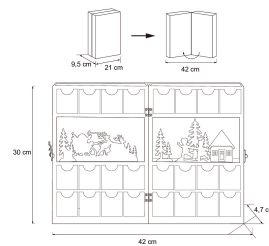

6 LED BATTERIER 2xAA INGÅR EJ.

6 LED BATTERIER 2xAA INGÅR EJ.

E-NUMMER	KOD	KG	PRODUKTLINJE
	9479022	0.32	

6 LED BATTERIER 2xAA INGÅR EJ.

EC002761

Montering

Konstruktion

Dimning och styrning

Fotometriska data

Livslängd och kapacitet

Mått

Teknisk data