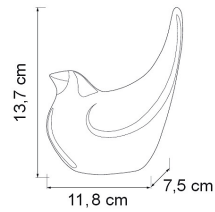

1 LED PARISTOT 1xCR2032 SIS.

1 LED PARISTOT 1xCR2032 SIS.

| SNRO | KOODI | KG | TUOTESARJA |
|---------|-------|-------|------------|
| 9479036 | | 0,158 | |

1 LED PARISTOT 1xCR2032 SIS.

EC002761

Asennus

| | |
|-----------------------|----|
| Soveltuu ulkokäyttöön | Ei |
|-----------------------|----|