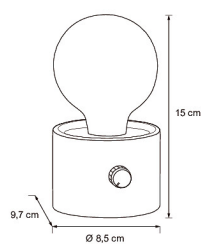

D8,5CM BETTERIER 3xAA INGÅR EJ.

Prydnadslampa

Hygge-prydnadslampan utstrålar en varm stämning. En stor fast LED-filamentlampa med glaskupa och antiktonad yta. Fotdelen har ett mässingfärgat på/av-reglage som kan vridas för att dimma lampan steglöst. Finns att få med antingen svart eller vit fot.

D8,5CM BETTERIER 3xAA INGÅR EJ.

E-NUMMER	KOD	KG	PRODUKTLINJE
	9479038	0.15	

D8,5CM BETTERIER 3xAA INGÅR EJ.

EC002761

Montering

Konstruktion

Dimning och styrning

Fotometriska data

Livslängd och kapacitet

Mått

Teknisk data