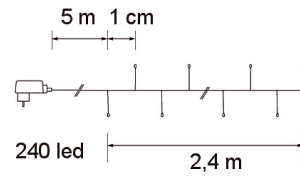

MUUNTAJA IP44 GS 4.5V 3.6W

Led-sarja

Ulkokäyttöön soveltuvalla Sani led-sarjalla luot loistavia valonpisaroita vaikkapa pihalyhtyyn tai parvekeistutuksiin! Ledit ovat sarjassa tiheästi, vain 1 cm välein, joten Sani loistaa paljon valoa. Saatavissa kahta eri pituutta: 2,4 m (240 lediä) tai 7,2 m (720 lediä).

MUUNTAJA IP44 GS 4.5V 3.6W

SNRO	KOODI	KG	TUOTESARJA
9479040		0.28	

MUUNTAJA IP44 GS 4.5V 3.6W
EC002761

Asennus

Rakenne

Himmennys ja ohjaus

Valotekniset tiedot

Elinikä ja suorituskyky

Mitat

Sähkötekniset tiedot